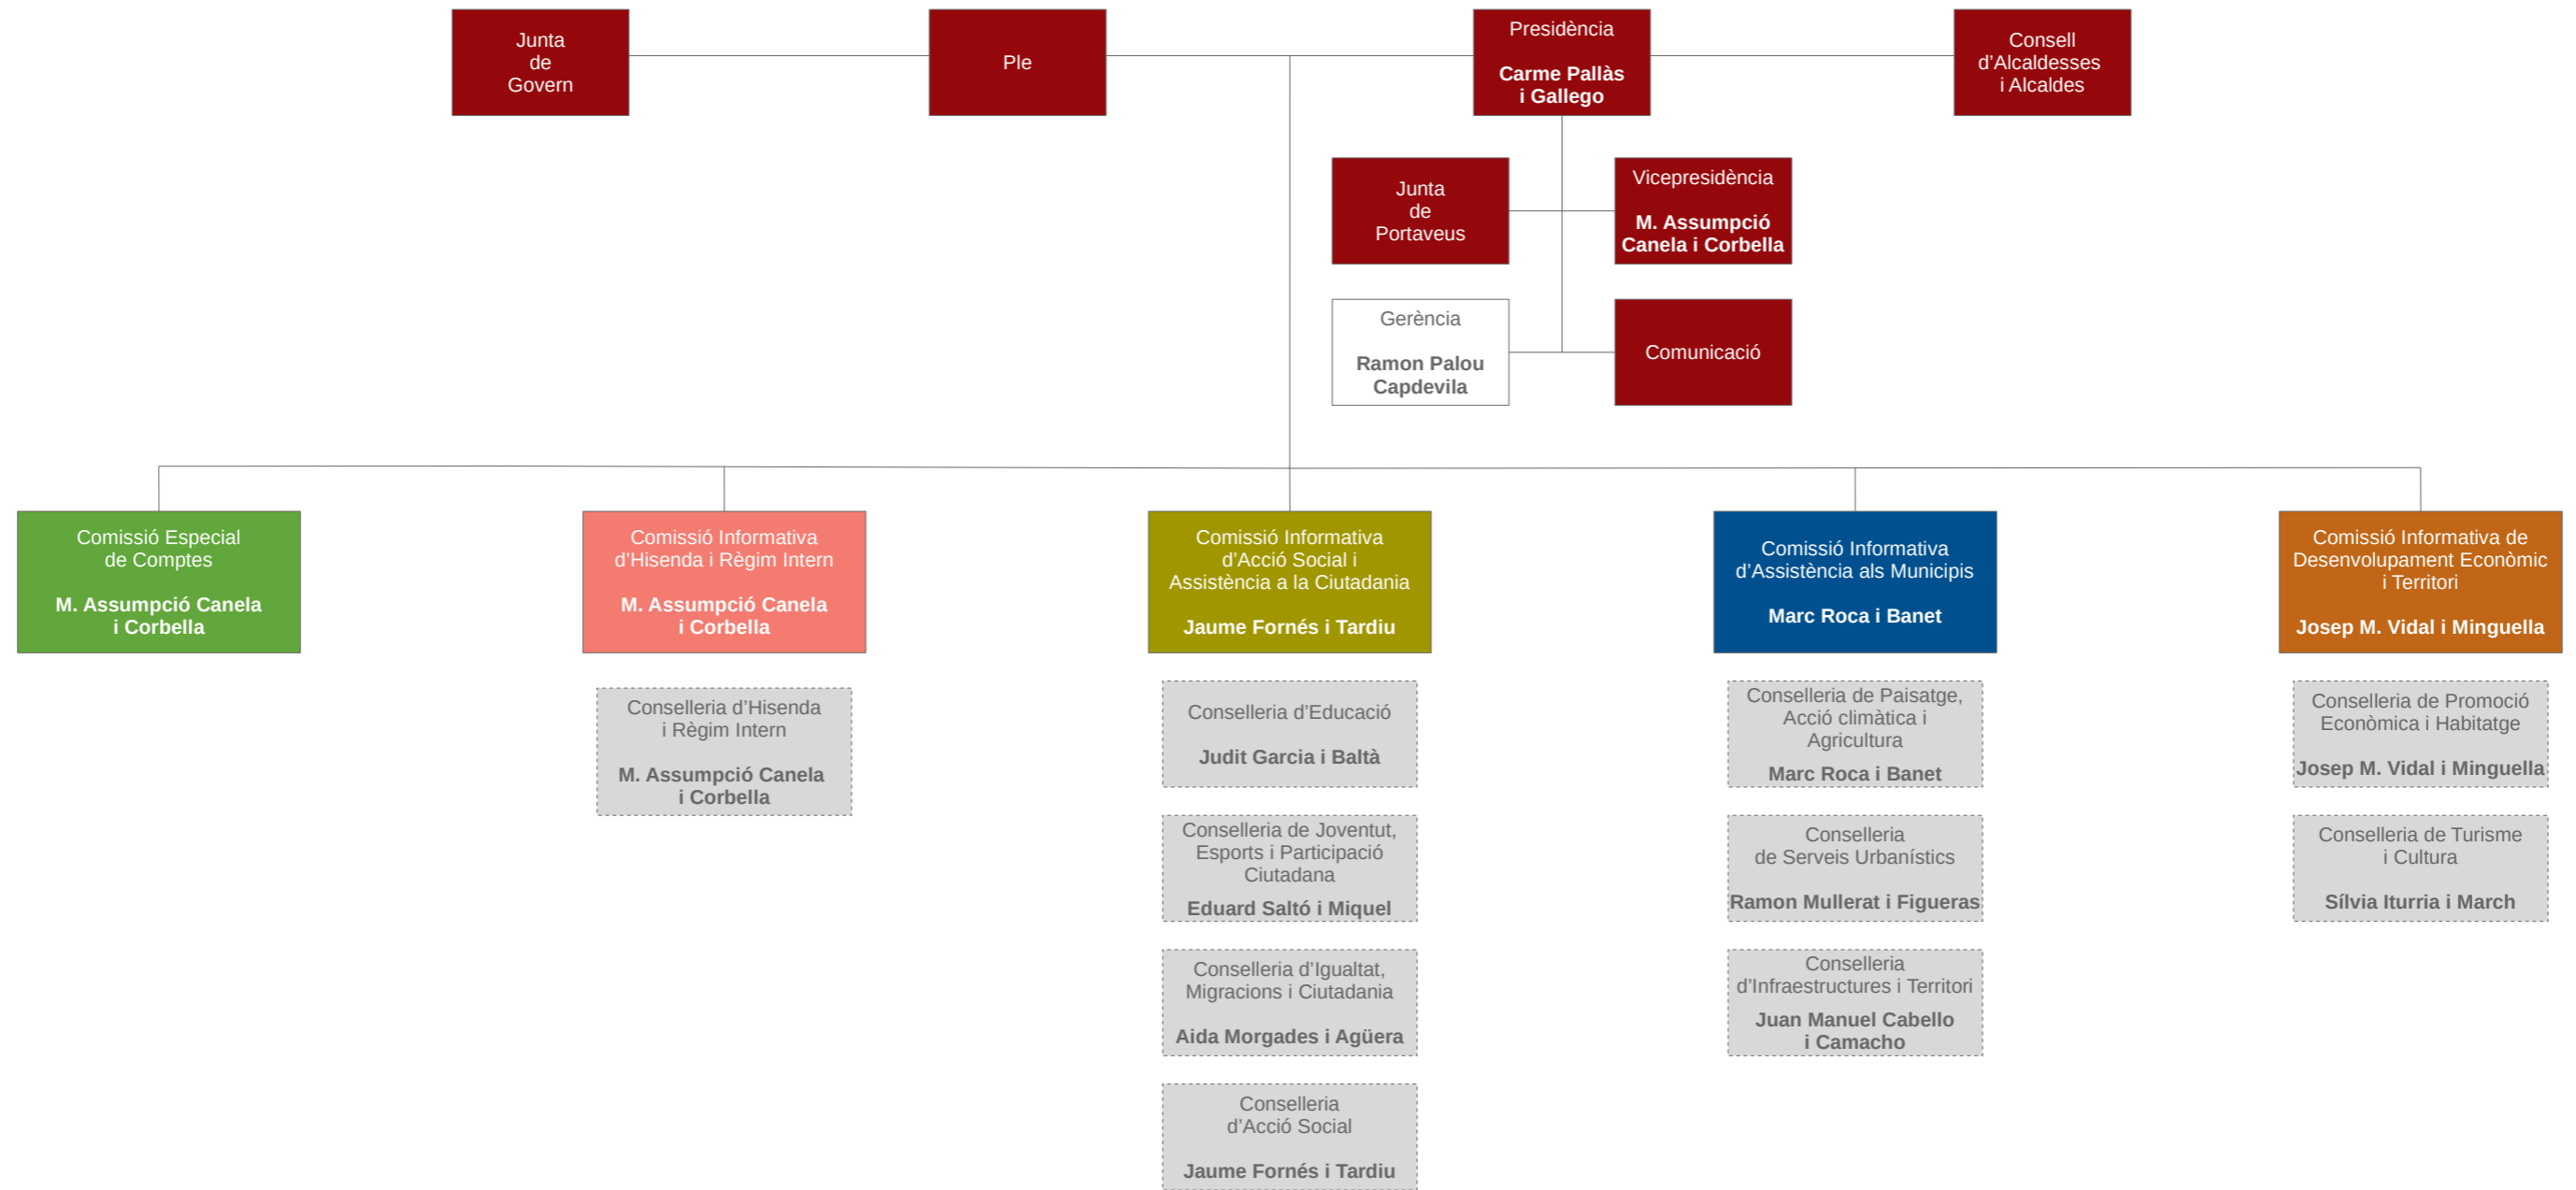

Organigrama Polític

Organisme Autònom de Desenvolupament de la Conca de Barberà
 Presidència: Carme Pallàs i Gallego
 Vicepresidència: Francesc Benet i Ribé

Organisme de Gestió i Control de Serveis Mediambientals de la Conca de Barberà
 Presidència: Carme Pallàs i Gallego
 Vicepresidència: Josep M. Vidal i Minguella

Consell Comarcal de la Conca de Barberà